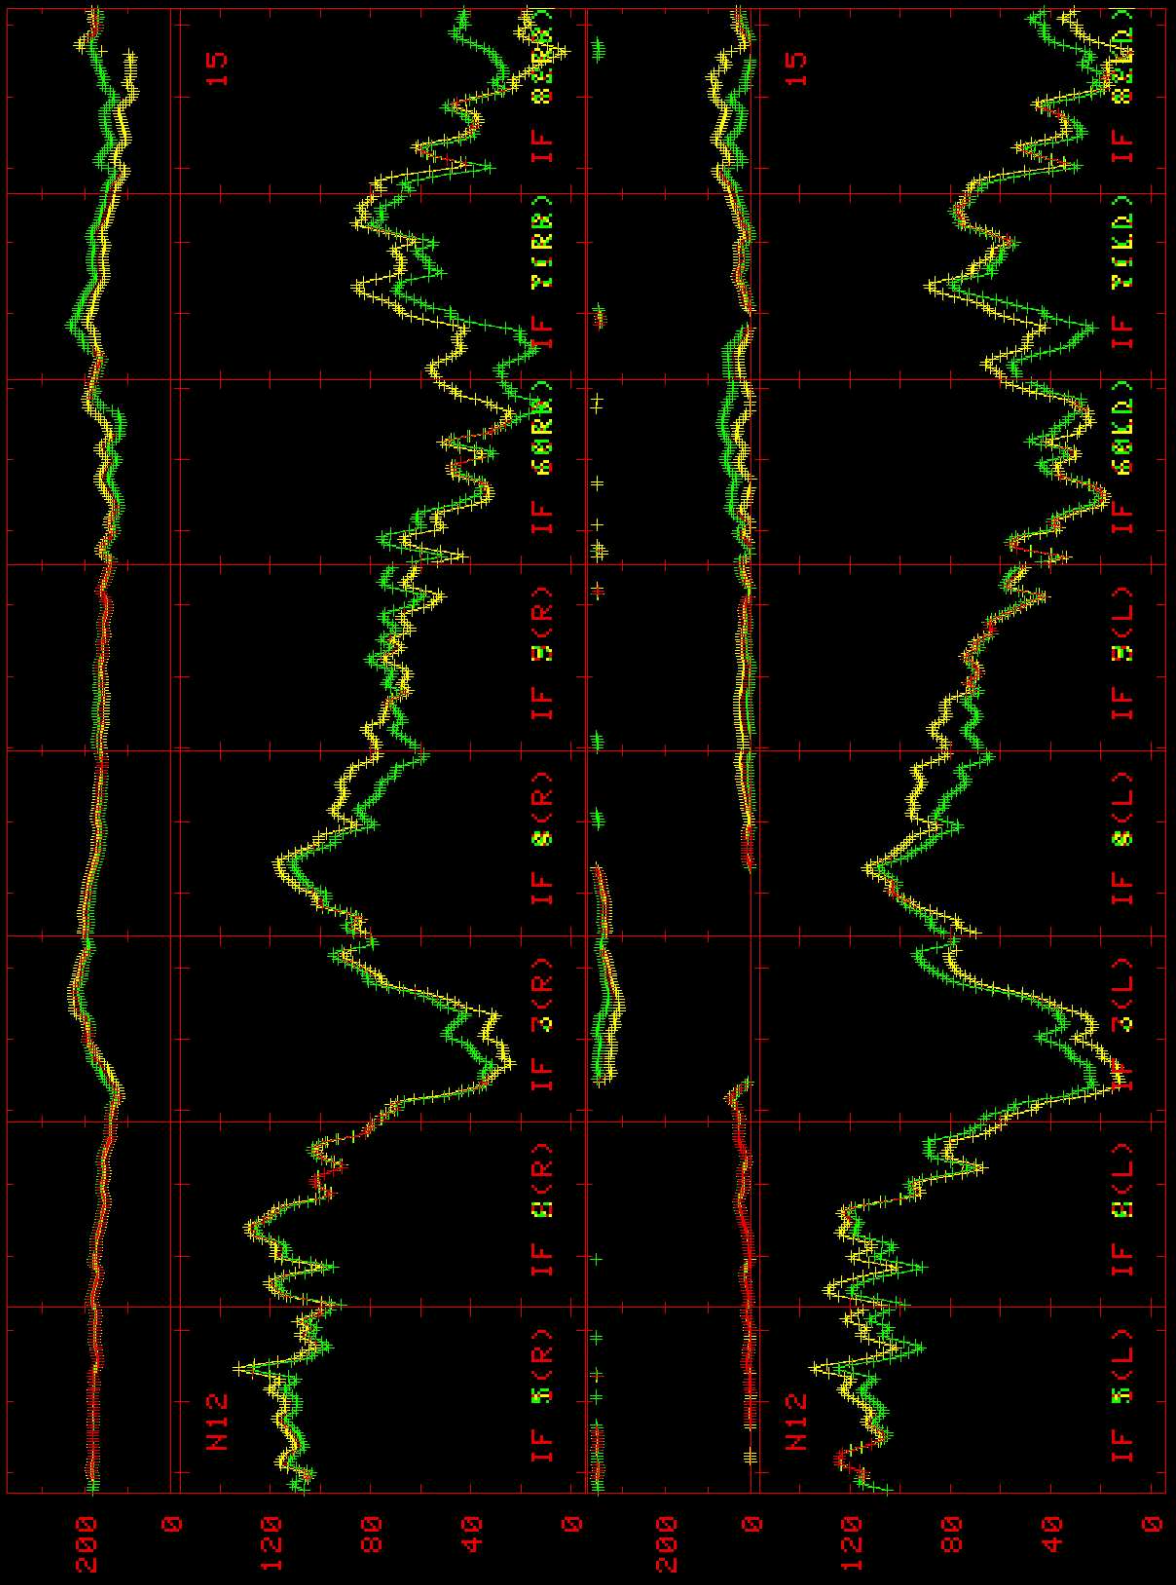

PLOT FILE VERSION 0 CREATED 19-APR-2022 15:39:02  
 ROT286-JAN19.C88176.2  
 PCAL ANTENNA SPECTRAL TABLE # 2

4500 46004650 4750 48504900 5000 51005150 52505300 5400 5500  
 FREQ. MHZ  
 LOWER FRAME: MILLI PD AMPL TOP FRAME: PD ANGLE  
 PCAL ANTENNA SOLUTION SPECTRUM