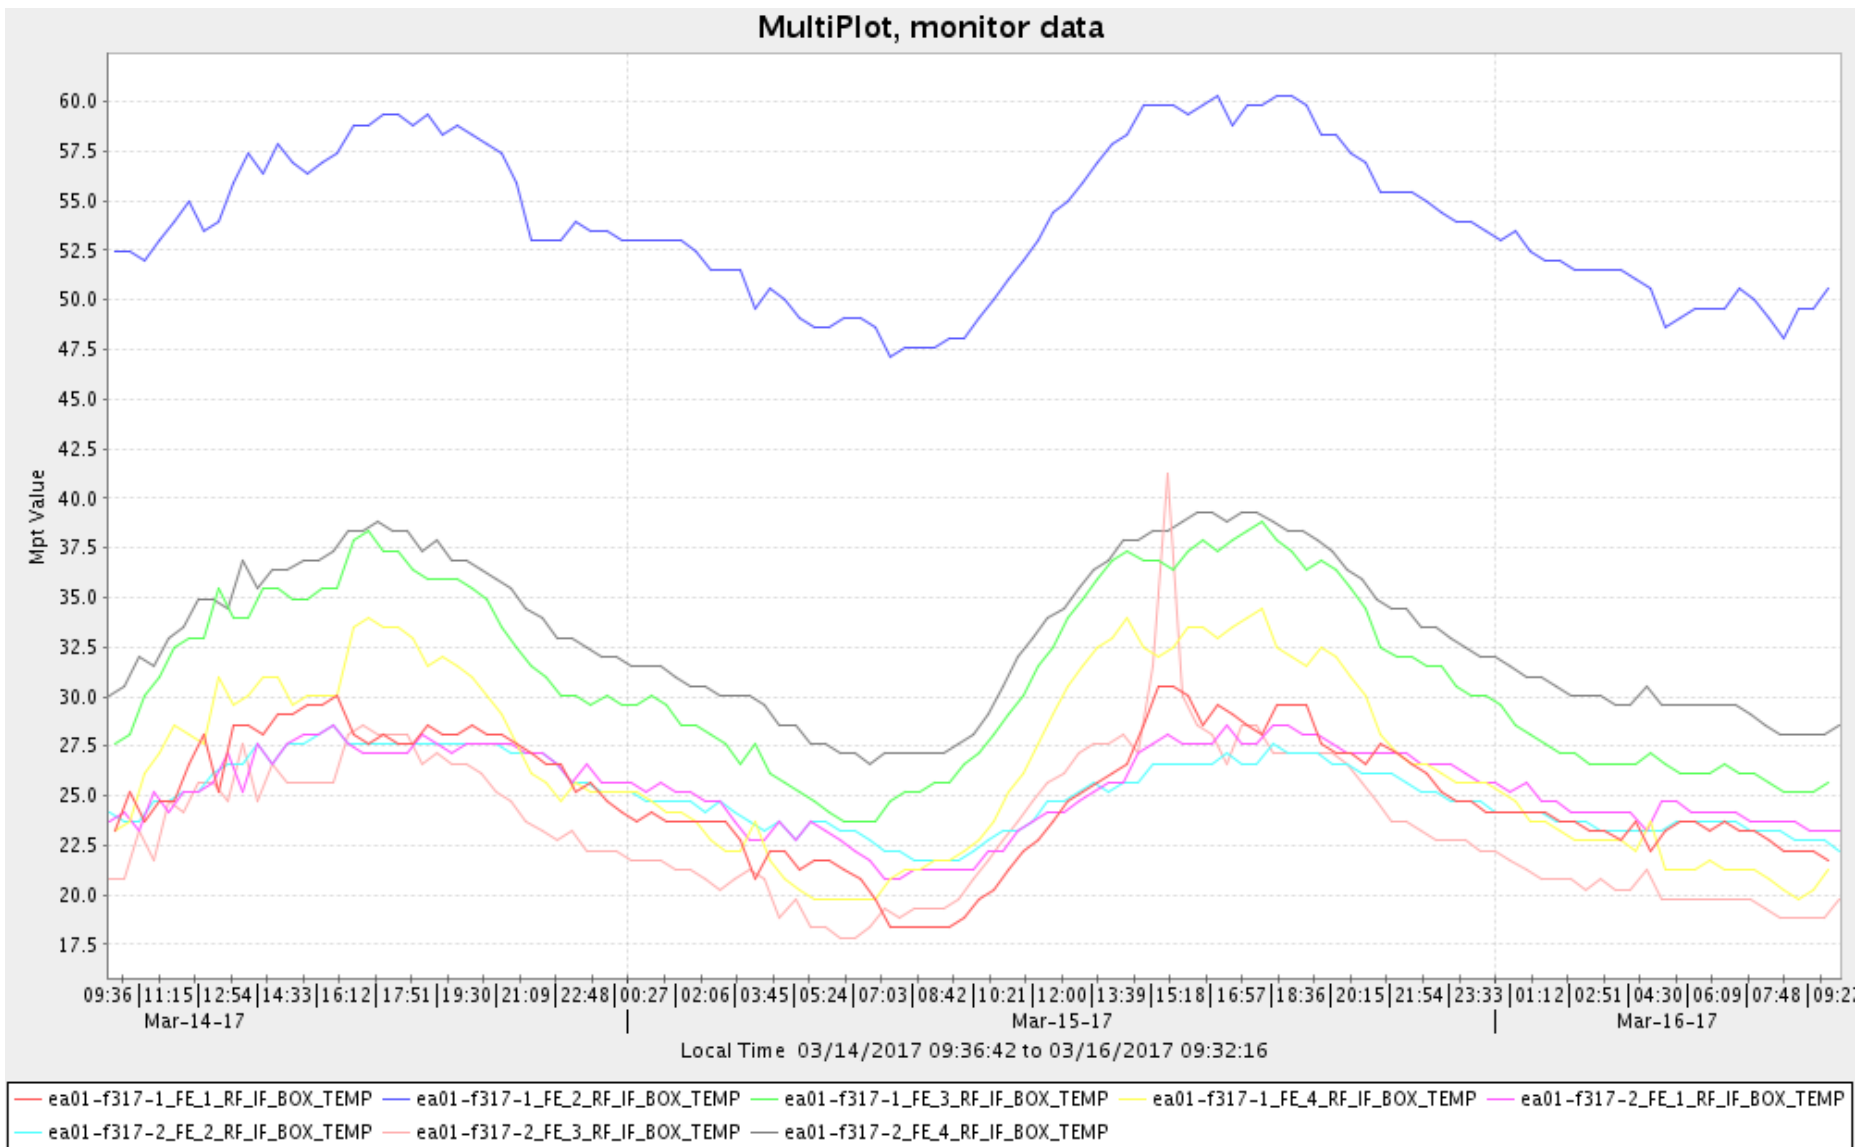

*MDQIF Ver*  
11/07/2016-13:57

*monitor\_data*

*database:evlampts\_primary*

*session*  
*Id:79A5C07E48D0362A5CC88BBE628331C6*

*Diagnostic message:*  
makeMultipleChart(): No error

[Back to main page](#)

[Back to main page](#)